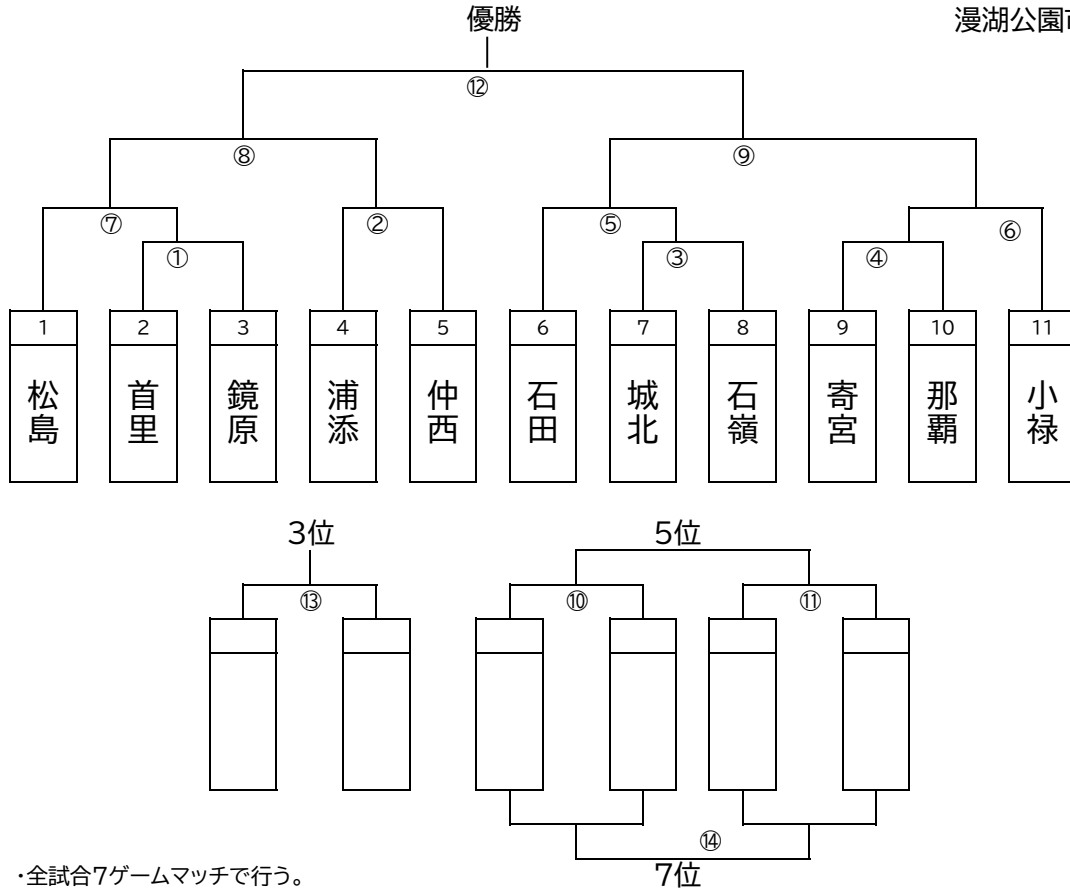

女子代表団体の部 トーナメント

第65回那覇地区中学校夏季ソフトテニス競技大会

R5.6.1(土)

漫湖公園市民庭球場

- ・全試合7ゲームマッチで行う。
- ・①～⑦までは3番手まで行う。
- ・正審判、副審判を各校から1名ずつだす、相互審判とする。

男子代表団体の部

第65回那覇地区中学校夏季ソフトテニス競技大会

R5.6.2(日)

漫湖公園市民庭球場

予選リーグA	1	2	3	勝敗	得-失	順位
1	神原			勝 負		
2	鏡原			勝 負		
3	神森			勝 負		

予選リーグB	1	2	3	勝敗	得-失	順位
1	松島			勝 負		
2	小禄			勝 負		
3	仲西			勝 負		

- ・予選リーグは5ゲームマッチで3番手まで行う。
- ・予選リーグの審判は、同リーグの試合のない学校とする。(控えの選手でも可)
- ・決勝戦、順位決定戦は7ゲームマッチで行う。
- ・決勝戦、順位決定戦の審判は、正審判、副審判を各校から1名ずつだす、相互審判とする。(控えの選手でも可)