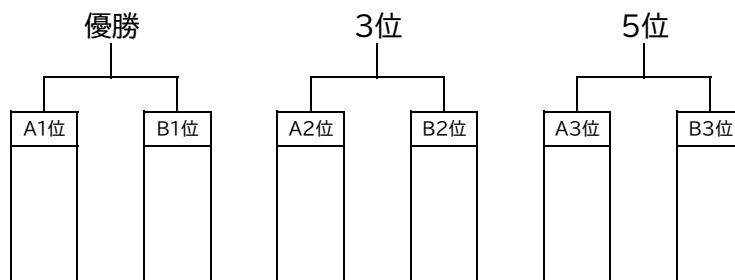

女子代表団体の部 トーナメント

第65回那覇地区中学校夏季ソフトテニス競技大会

R5.6.1(土)

漫湖公園市民庭球場

- ・全試合7ゲームマッチで行う。
- ・①～⑦までは3番手まで行う。
- ・正審判、副審判を各校から1名ずつだす、相互審判とする。

男子代表団体の部

第65回那覇地区中学校夏季ソフトテニス競技大会

R5.6.2(日)

漫湖公園市民庭球場

予選リーグA	1	2	3	勝敗	得-失	順位
1	神原			勝 負		
2	鏡原			勝 負		
3	神森			勝 負		

予選リーグB	1	2	3	勝敗	得-失	順位
1	松島			勝 負		
2	小禄			勝 負		
3	仲西			勝 負		

- ・予選リーグは5ゲームマッチで3番手まで行う。
- ・予選リーグの審判は、同リーグの試合のない学校とする。(控えの選手でも可)
- ・決勝戦、順位決定戦は7ゲームマッチで行う。
- ・決勝戦、順位決定戦の審判は、正審判、副審判を各校から1名ずつだす、相互審判とする。(控えの選手でも可)