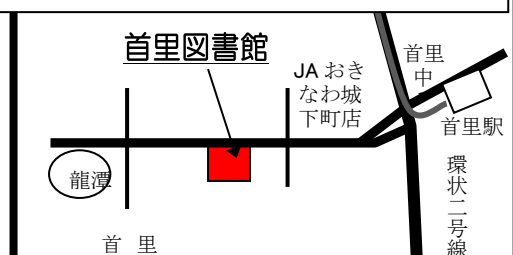

城西小学校図書館
2019年7月発行
第6号

☆那覇市に7館ある「那覇市立図書館」。
那覇市の人ならだれでも歓迎！ 冊数
も制限なし！（←これ結構珍しいそう）
夏休み期間中は、どの館でも特別なイ
ベントを開催予定です。ぜひ、行ってみ
てね！

城西小から一番近い首里図書館さん

夏休み としょかん 図書館あいている日カレンダー

日	月	火	水	木	金	土
7/14	7/15 うみ ひ 海の日	7/16	7/17	7/18	7/19 いちがっきせんはんしゅうりょう 一学期前半終了	7/20
7/21	7/22	★ 7/23  開館日	★ 7/24  開館日	★ 7/25  開館日	7/26	7/27
7/28	7/29  開館日	7/30  開館日	7/31  開館日	8/1  開館日	8/2  開館日	8/3
8/4	8/5	8/6	8/7	8/8	8/9	8/10
8/11 やま ひ 山の日	8/12 やま ひ ふりかえきゅう 山の日 振替休	8/13 ウンケー	8/14 ナカヌヒー	8/15 ウークイ	8/16	8/17
8/18	8/19  開館日	8/20  開館日	8/21  開館日	8/22  開館日	8/23	8/24
8/25 いちがっきこうはんかいし 一学期後半開始	8/26	8/27	8/28	8/29	8/30	8/31