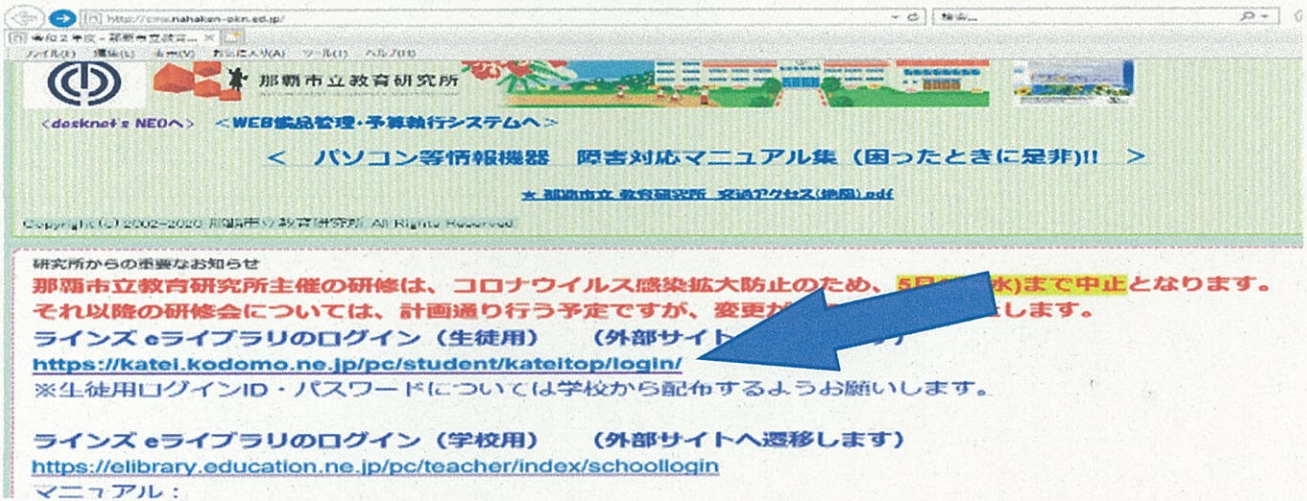

「ライズeライブラリ」家庭学習用

① 「那覇研究所」のホームページまたは、開南小学校ホームページより、

「ライズeライブラリ」のURL をクリック

<https://katei.kodomo.ne.jp/pc/student/kateitop/login/>

② 学校コード・ログインID・パスワードの3つを入力後ログインする

※パスワードはほかの人に
おしえないようにしましょう。

アドレス <https://katei.kodomo.ne.jp>

がっこうコード (かていよう) 2899082638

ログインID

パスワード

がくねん

なまえ

学校から配布された ID を見ながら
入力する。

③ 「しっかり学習」または「楽しく学習」をクリックして学習開始