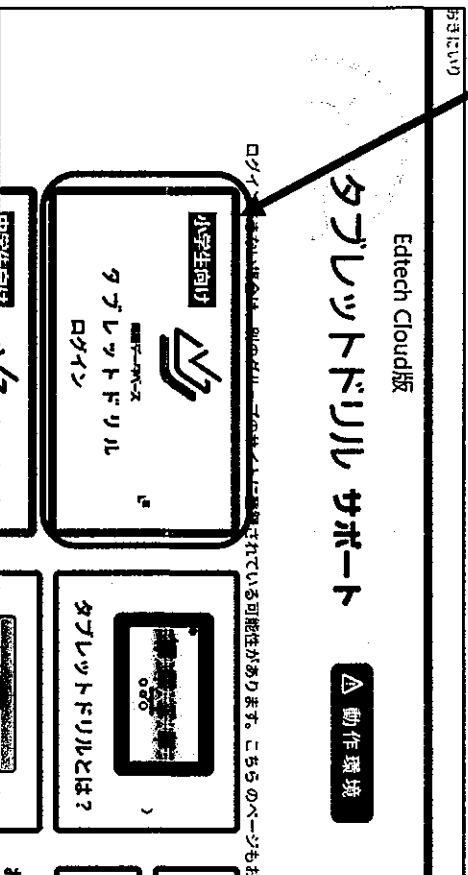

タブレットリルにログインするほうほう

① グーグルクローム  を ひらきます。

② タブレットリルログインを ひらきます。

③ 「小学生向け」を ひらきます。

④ 「団体コード」「ID」「パスワード」を 入れて、「ログイン」を おします。

009+

Edtech Cloud版

タブレットリル サポート