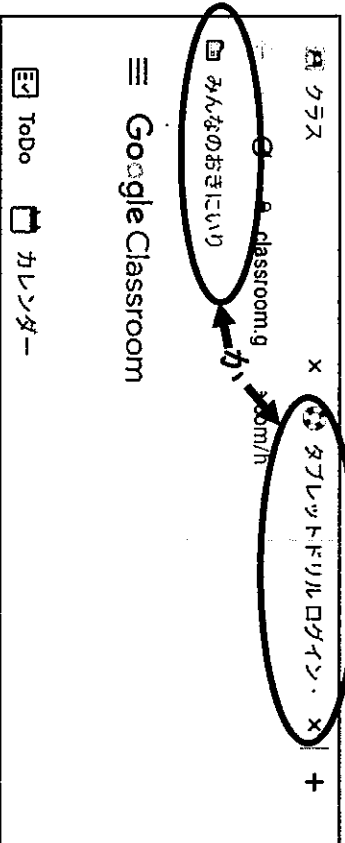

タブレットリルにログインするほうほう

① グーグルクローム  を ひらきます。

② タブレットリルログインを ひらきます。

③ 「小学生向け」を ひらきます。

④ 「団体コード」「ID」「パスワード」を 入れて、「ログイン」を おします。

009+

Edtech Cloud版

タブレットリル サポート