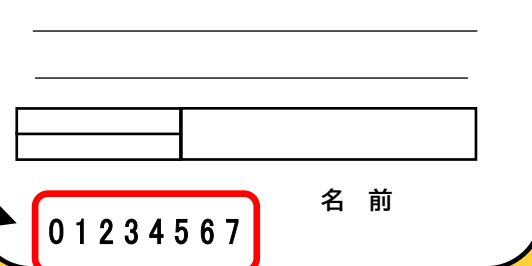

●那覇市立図書館の利用者カードを持っている方

下記の ID とパスワードで、ログイン出来ます。

利用者 ID : 利用者カード裏面の利用者コード

パスワード : 生年月日(西暦年)8 ケタ

(例)平成 20 年(2008)年 6 月 1 日生まれ

→20080601

カード裏面

●那覇市立図書館の利用者カードを持っていない方