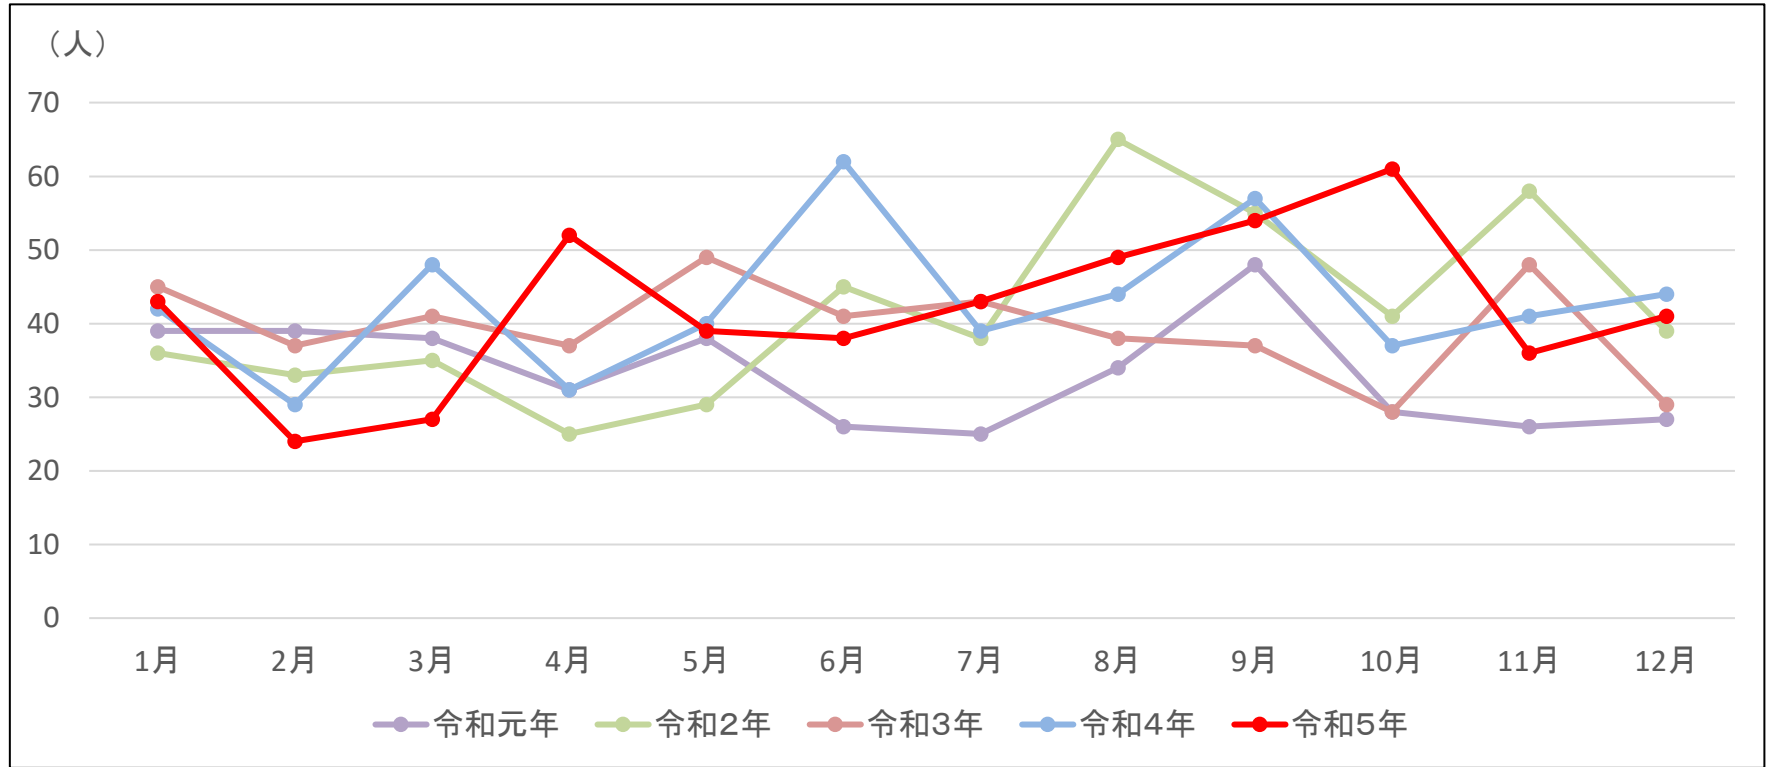

児童生徒の月別自殺者数[推移] ①

| | 1月 | 2月 | 3月 | 4月 | 5月 | 6月 | 7月 | 8月 | 9月 | 10月 | 11月 | 12月 | 計 |
|------|----|----|----|----|----|----|----|----|----|-----|-----|-----|-----|
| 令和元年 | 39 | 39 | 38 | 31 | 38 | 26 | 25 | 34 | 48 | 28 | 26 | 27 | 399 |
| 令和2年 | 36 | 33 | 35 | 25 | 29 | 45 | 38 | 65 | 55 | 41 | 58 | 39 | 499 |
| 令和3年 | 45 | 37 | 41 | 37 | 49 | 41 | 43 | 38 | 37 | 28 | 48 | 29 | 473 |
| 令和4年 | 42 | 29 | 48 | 31 | 40 | 62 | 39 | 44 | 57 | 37 | 41 | 44 | 514 |
| 令和5年 | 43 | 24 | 27 | 52 | 39 | 38 | 43 | 49 | 54 | 61 | 36 | 41 | 507 |

(出典)「自殺の統計:地域における自殺の基礎資料」(暫定値)及び「自殺の統計:各年の状況」(確定値)を基に作成。