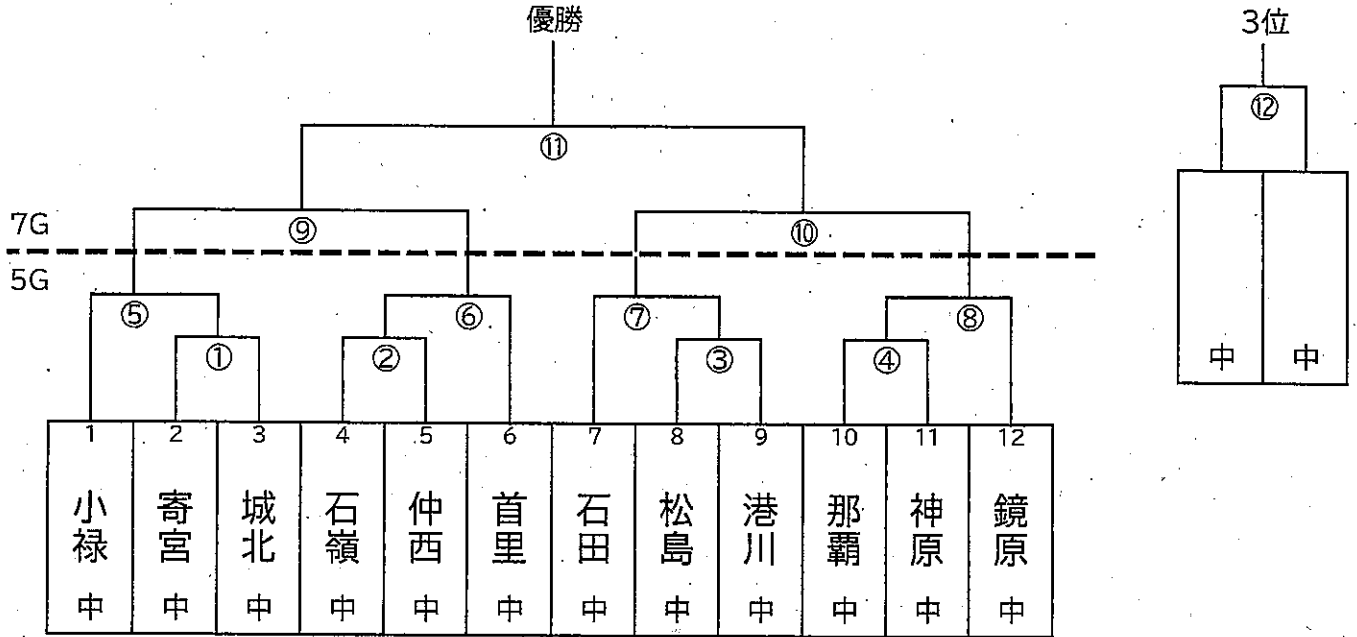

女子代表団体の部 トーナメント

試合進行上の留意点

試合番号①～⑧については、5Gの3番手までの試合とする。

試合番号⑨以降については、7Gの2本先取で行う。

男子代表団体の部 トーナメント

予選リーグ A	1	2	3	勝敗	得-失	順位
1 仲西中	/					
2 鏡原中		/				
3 神森中			/			

予選リーグ B	1	2	3	勝敗	得-失	順位
1 小禄中	/					
2 寄宮中		/				
3 松島中			/			

AB 1位戦

AB 2位戦

AB 3位戦

予選リーグは5Gとし必ず3番手まで行うこと。すべて5Gとする。

2ペアしか作れないところは、3番手をオブザーバーで行う。

予選での審判は同ブロックの空きチームとする。

決勝戦、順位決定戦は7Gの2本先取で行う。(審判は各学校から1名ずつ出す)