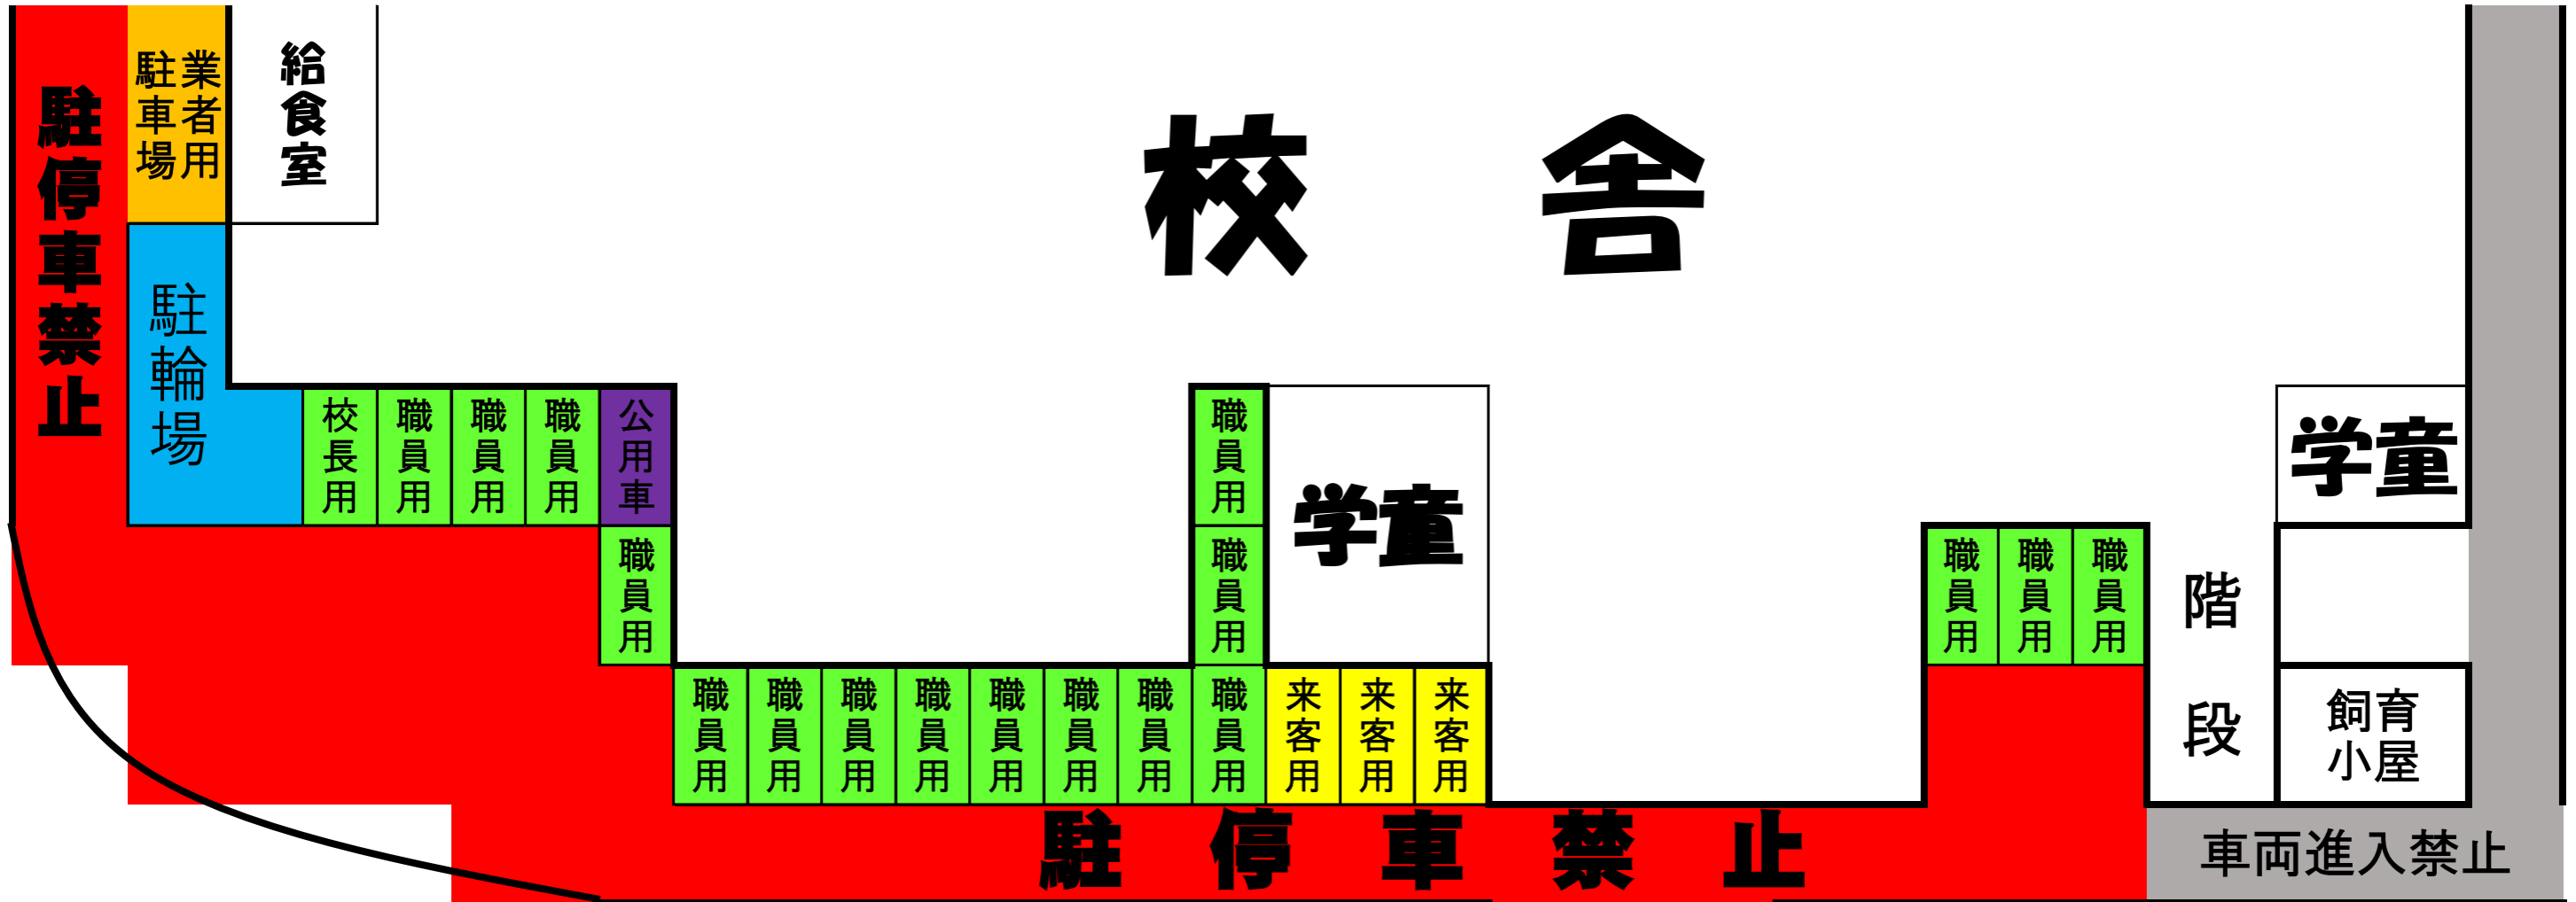

【駐車場配置図】

校舎

駐停車禁止

業者用
駐車場

給食室

駐輪場

校長用

職員用

那覇市立松川小学校 学校長

駐停車禁止

車道（真ん中は歩きません）

駐停車禁止

体育館

教材園

三原門