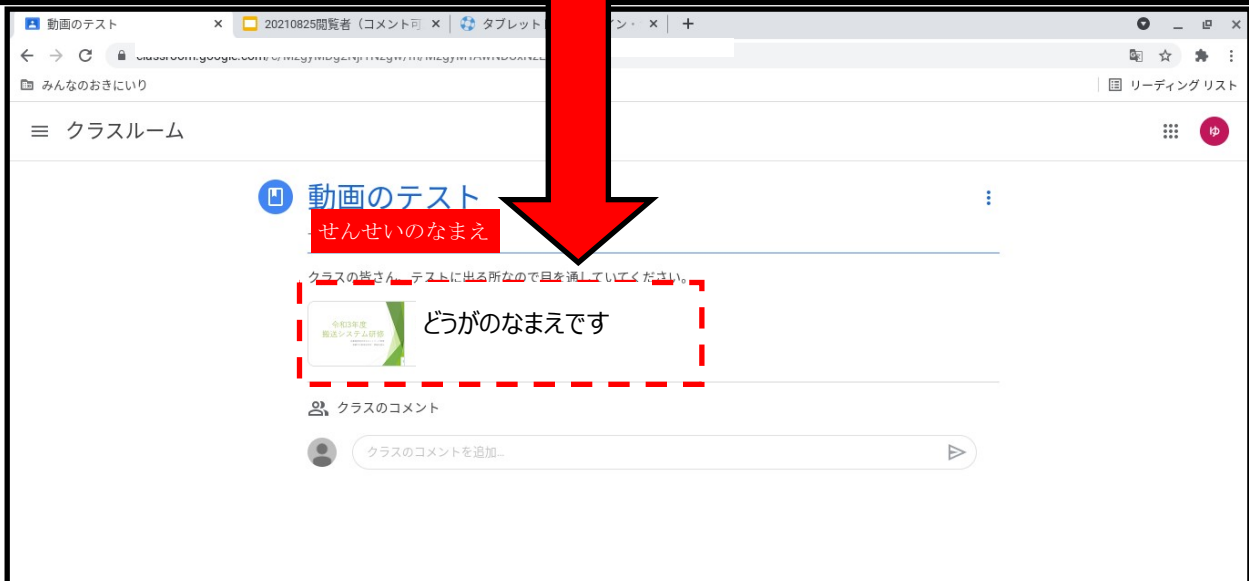

## クラスルームから どうが をみるほうほう

1. クラスルームに、どうががとどいたら、おしらせはこちらにできます。

2. どうがのページにきました。このしかくのほうをおします。

3. まんなかの🔍をおすとちいさながめんでみるができます。

みぎうえの  プレゼンテーションを開始 - をおすと、おおきながめんでみるができます。

えすけーぷ

4. おおきながめんでみたほうがは、esc ボタンで もとにもどります。

えすけーぷ

e s c ボタンはこちらです。

キーボードの ひだりうえにあります。