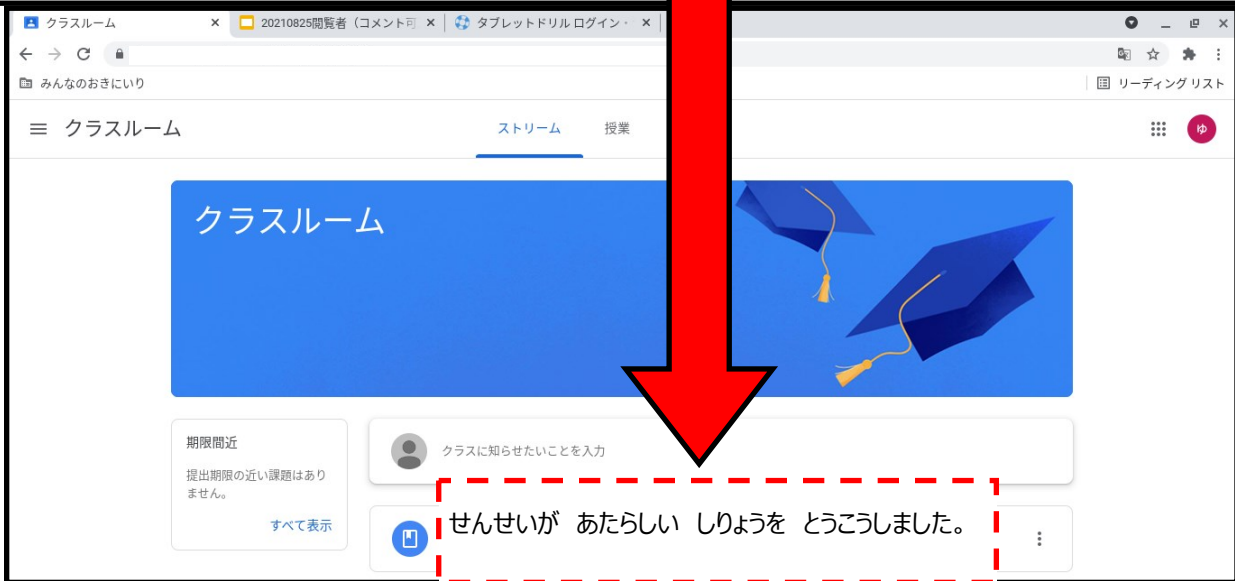

## クラスルームから どうが をみるほうほう

1. クラスルームに、どうががとどいたら、おしらせはこちらにできます。

2. どうがのページにきました。このしかくのほうをおします。

3. まんなかの🔍をおすとちいさながめんでみるができます。

みぎうえの  プレゼンテーションを開始 - をおすと、おおきながめんでみるができます。

えすけーぷ

4. おおきながめんでみたほうがは、esc ボタンで もとにもどります。

えすけーぷ

e s c ボタンはこちらです。

キーボードの ひだりうえにあります。