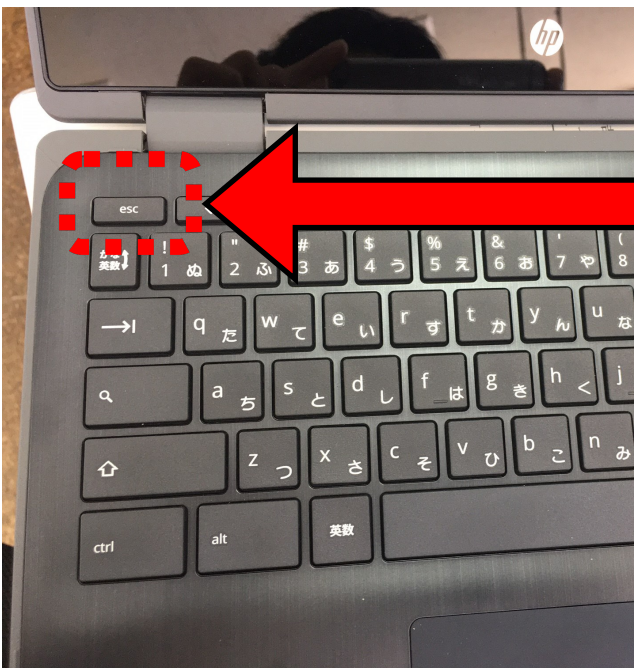

## クラスルームから どうが をみるほうほう

1. クラスルームに、どうががとどいたら、おしらせはこちらにできます。

2. どうがのページにきました。このしかくのほうをおします。

3. まんなかの🔍をおすとちいさながめんでみるができます。

みぎうえの  プレゼンテーションを開始 - をおすと、おおきながめんでみるができます。

えすけーぷ

4. おおきながめんでみたほうがは、esc ボタンで もとにもどります。

えすけーぷ

e s c ボタンはこちらです。

キーボードの ひだりうえにあります。