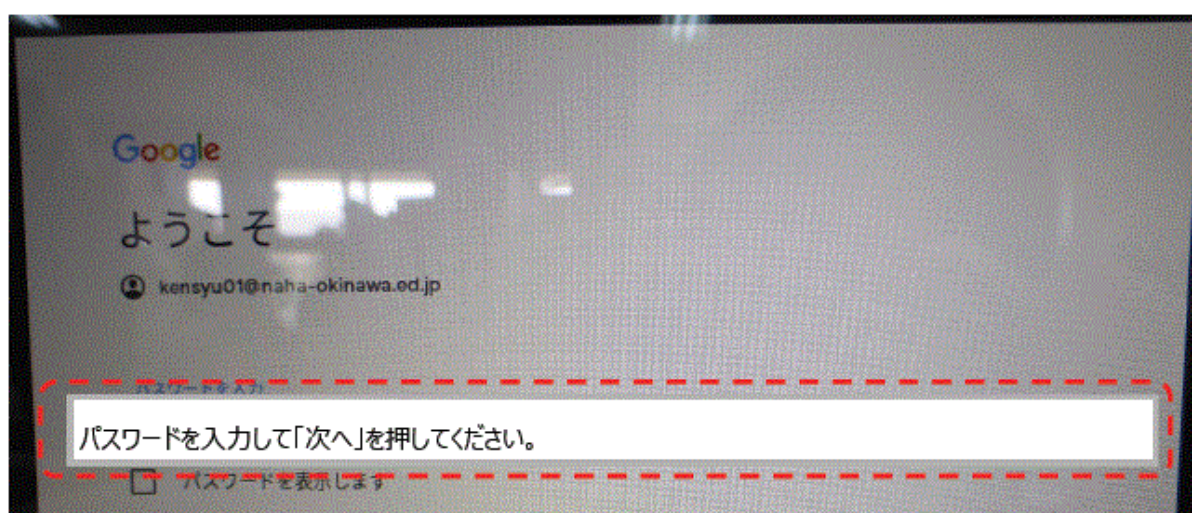

3. Wi-Fiのネットワークに接続後、学校から配布されたアカウントでログインします。これは初回のみログイン時の表示です。2回目以降のログインはパスワードのみの入力です。

もじ い しう  
アドレスバーに文字を入れると、調べものができます。  
プラス                      グーグル  
「+」を押しても、Googleの検索ページが開きます。  
学校から持ち帰ったタブレット端末は、フィルタリングソフトも導入しているので、閲覧できないサイトもあります。

にほんご えいご  
日本語と英語のきりかえボタン。