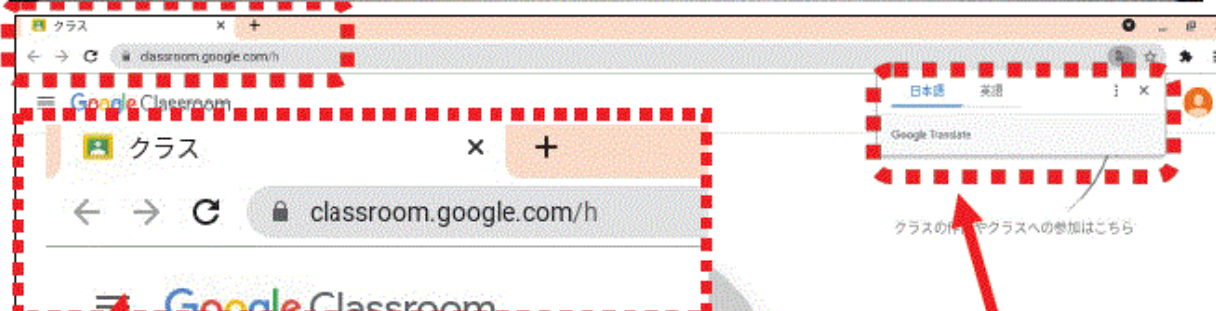

3. Wi-Fiのネットワークに接続後、学校から配布されたアカウントでログインします。これは初回のみログイン時の表示です。2回目以降のログインはパスワードのみの入力です。

もじ い しう  
アドレスバーに文字を入れると、調べものができます。  
プラス                      グーグル  
「+」を押しても、Googleの検索ページが開きます。  
学校から持ち帰ったタブレット端末は、フィルタリングソフトも導入しているので、閲覧できないサイトもあります。

にほんご えいご  
日本語と英語のきりかえボタン。