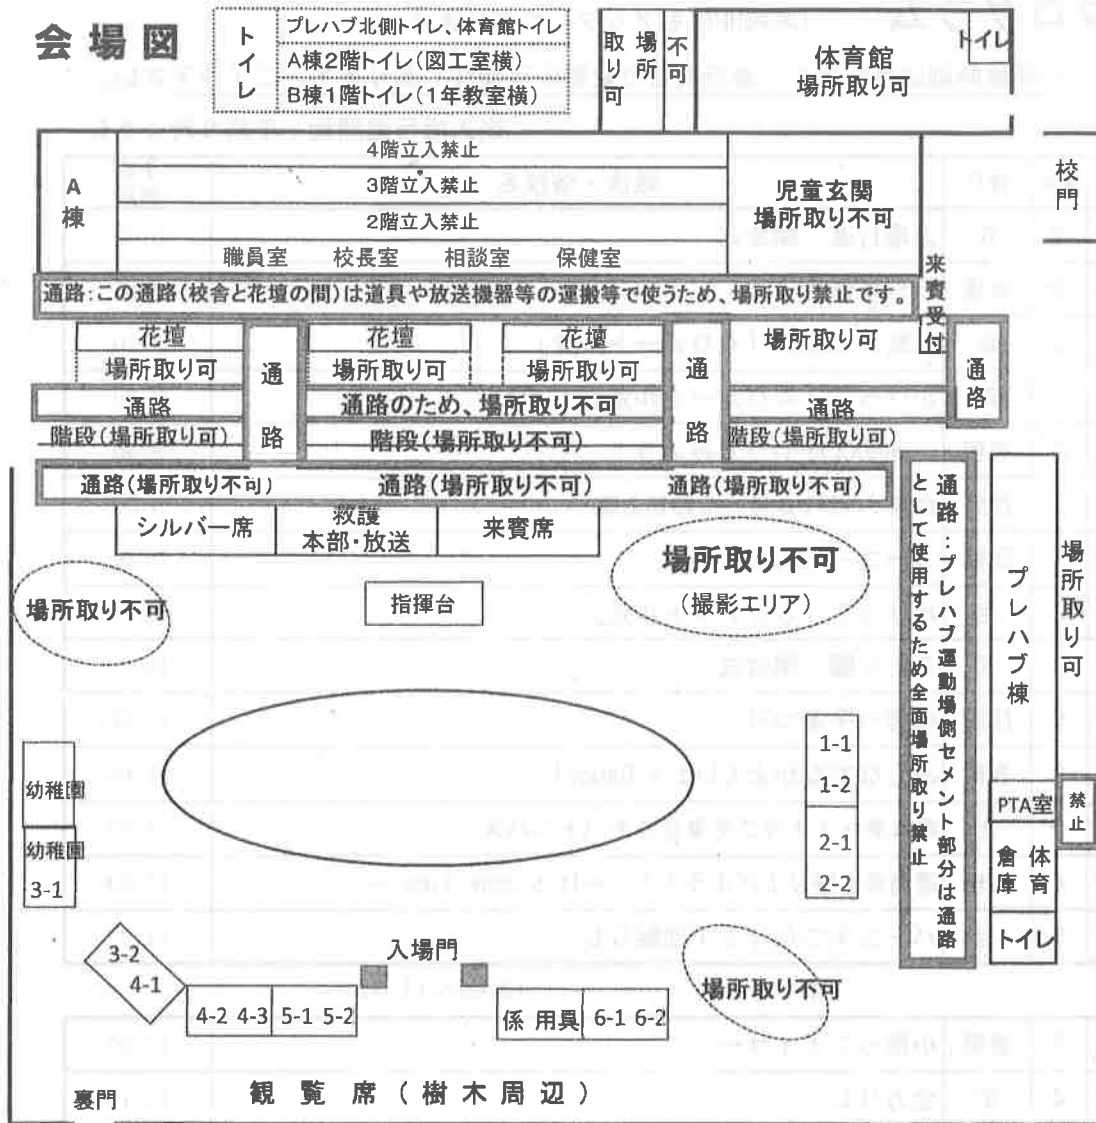

# 会場図

## 《観覧席・場所取りに関するお願いとトイレ開放について》

○場所取り可能な場所は、体育館（7:30～14:30）、B棟へ向かう体育館横廊下（昼食時のみ）、花壇前と運動場に面した階段一部（但し、通路は除く）、プレハブ教材園側（運動場側は通路のため使用禁止）、樹木周辺です。

○来賓席テント横に「撮影エリア」を設けています。演技中の学年保護者が優先的に使用し、譲り合って御利用下さい。

○シルバー席を設けています。お年寄りや体の不自由な方の席として御利用下さい。こども園児童が下校後は、こども園のテントをシルバー席として追加します。

○「通路」「立入禁止」等表示されている所や運動場四隅は、場所取りできません。

○敷物等を押さえるための石やブロック等を校内に持ち込まないようにして下さい。

○トイレは、プレハブ北側（終日）、体育館トイレ（7:30～14:30）、A棟2階図書室横トイレ（昼食時のみ）、B棟1階1年教室横トイレ（昼食時のみ）、の4カ所をご利用下さい。相談室トイレは、体が不自由な方のみご利用できます。それ以外の校舎内は立入禁止です。