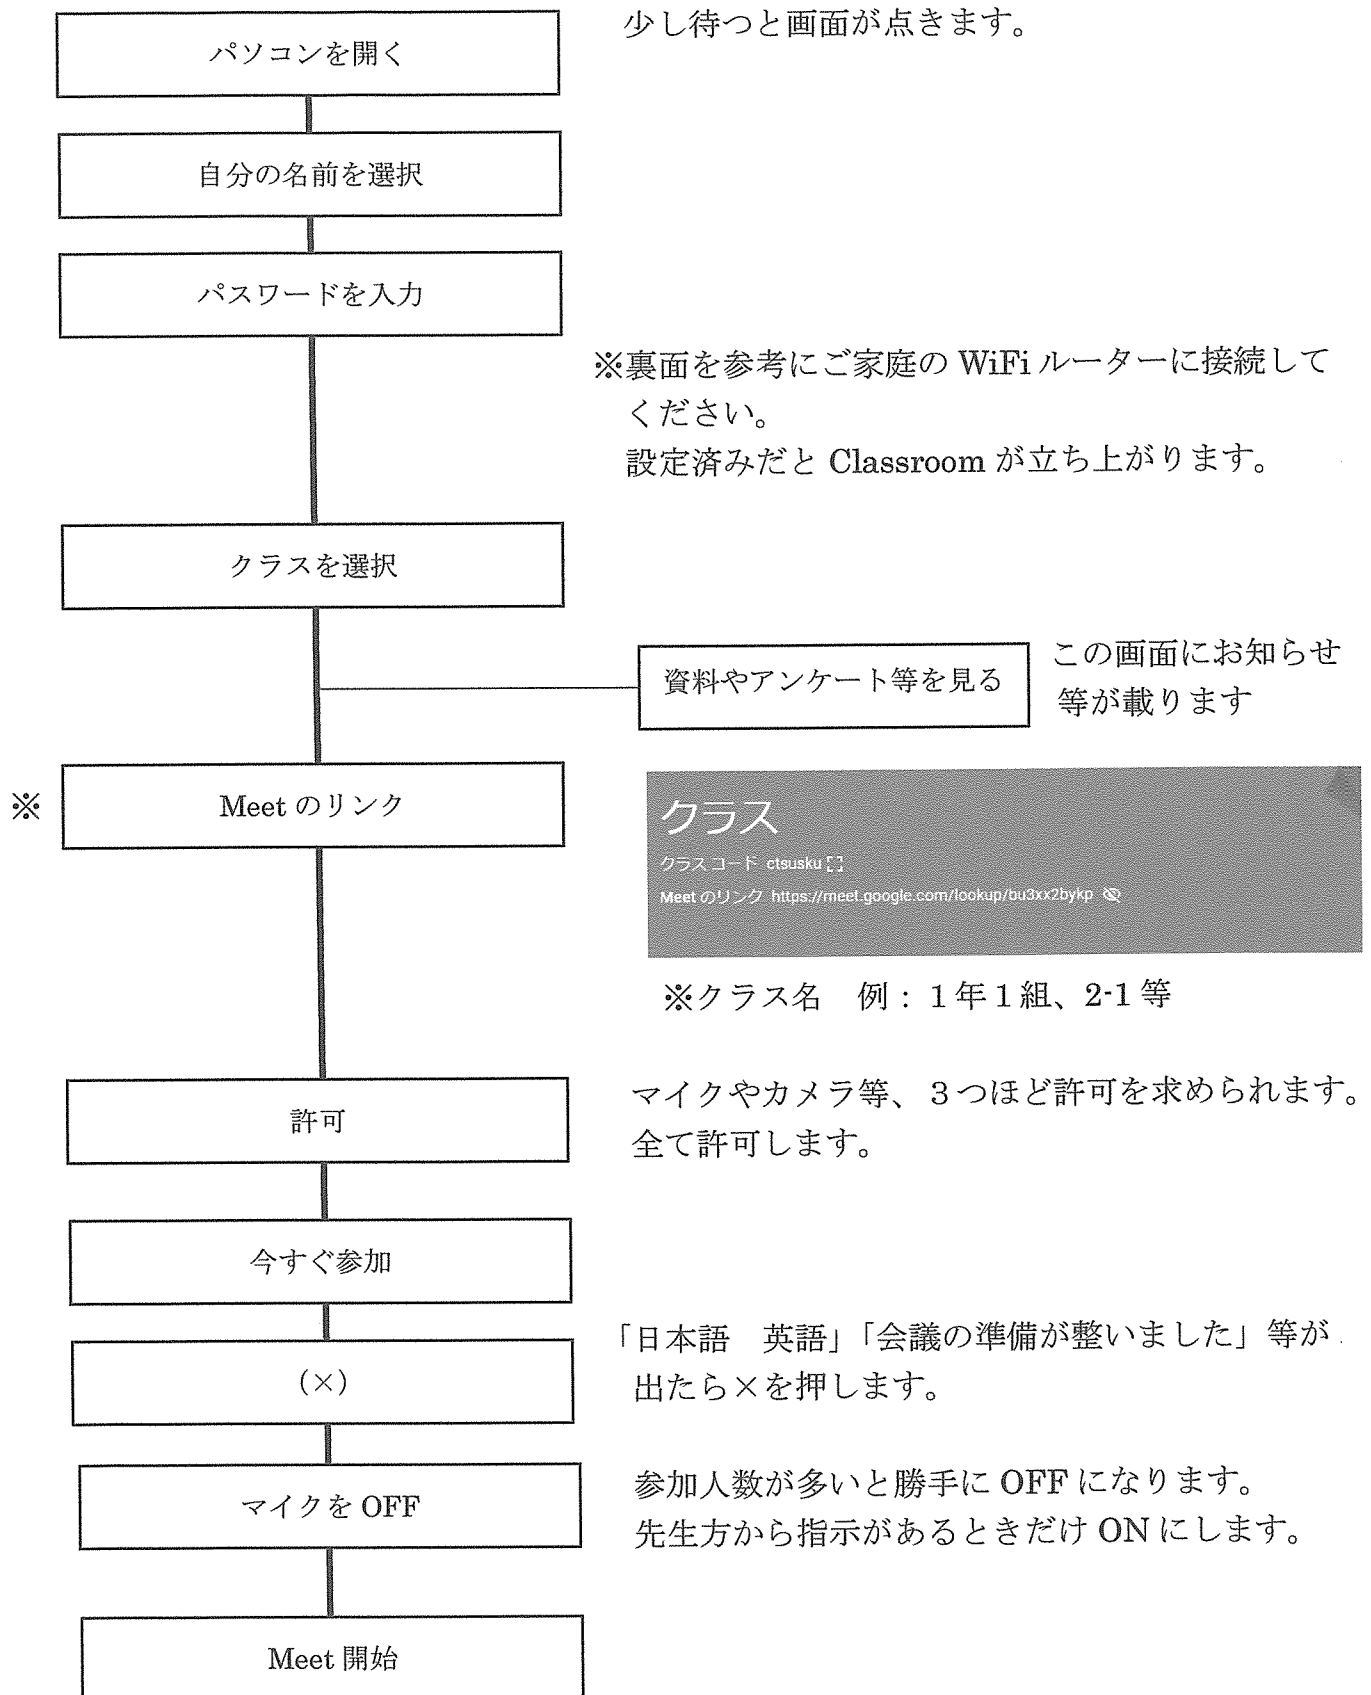

〈Google Chrome のログイン及び Meet の参加の仕方〉

※途中で接続状況が不安定になり、顔が映らず、参加者名になることがあります。音声は聞こえているので、そのまま話し合いを続けます。また、回線が切断されることもあるので、「Meet のリンク」からやり直してください。時には、何度も切断・接続を繰り返したり、繋がらなくなったりします。参加人数が少なくなると、繋がりがやすくなりますので、粘り強く取り組んでください。