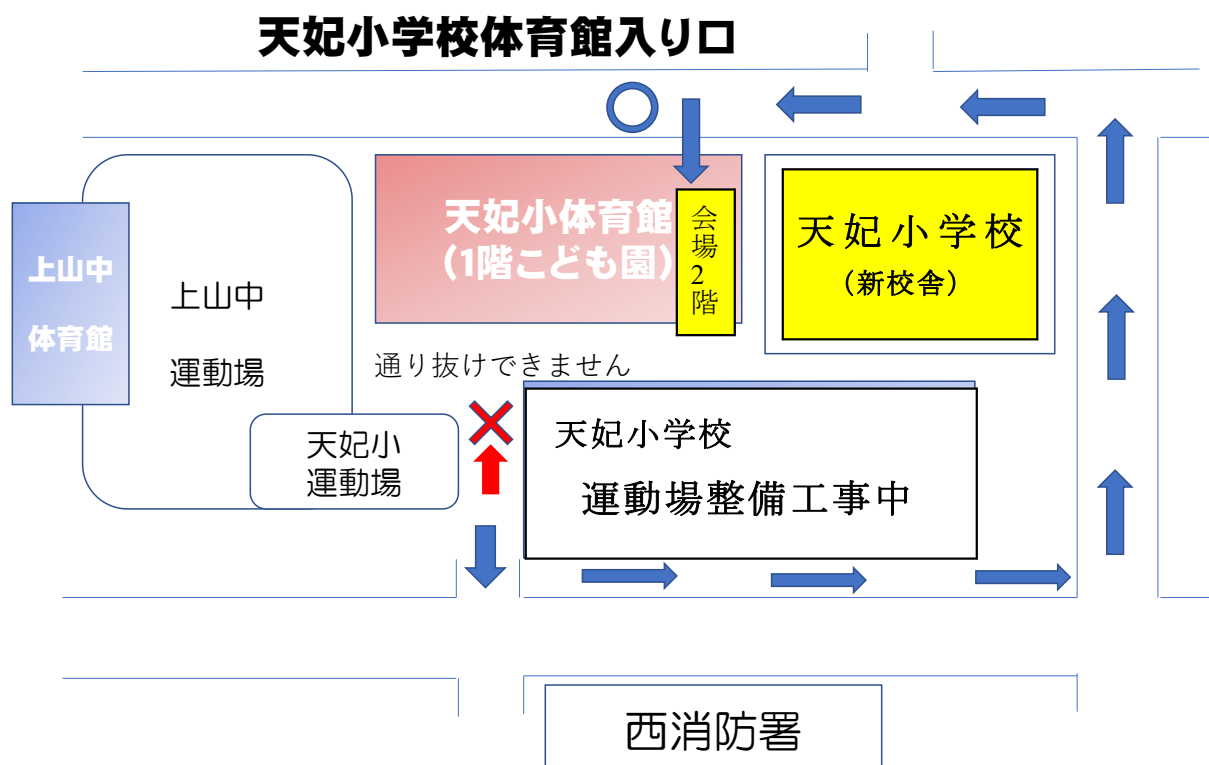

天妃小学校の体育館入口について

現在、運動場整備工事のため、旧校舎側からの通行をお断りしています。
お手数ですが、体育館へは、天妃こども園の門から2階への案内となります。
ご理解とご協力をお願いいたします。

学用品の販売について （ 販売場所：天妃小学校 1階児童玄関前 ）

2月6日（木）午後2：15～5：00に以下の学用品の販売
があります。お持ちでない方は、購入をお願いします。

- | | |
|---|---|
| <input type="checkbox"/> 鍵盤ハーモニカ 4700 円 | <input type="checkbox"/> 体育着〔上着〕 1700 円（希望者） |
| <input type="checkbox"/> 算数ボックス 2400 円 | <input type="checkbox"/> 体育着〔ズボン〕 2000 円（希望者） |
| | <input type="checkbox"/> 赤白帽 700 円（希望者） |