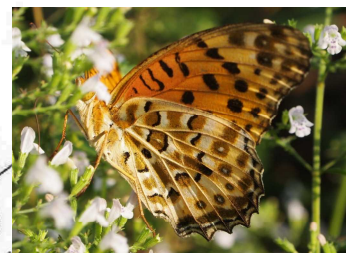

泊小学校のスタ場!!!

「スタ場」とは、「スタートの場」「スタディの場」「スターの場」を表しています。

2024, 4, 17(水)
第6号
那覇市立
泊小学校
校内新聞

今週の草花

花の色もさまざま

ツマグロヒョウモン(オス)

Kaizomamura
1999

サンシクスミレ(パンジー)

Viola × wittrockiana Hort.ex Grams [すみれ科]

英名:パンジー (児童玄関前のプランターにあるよ)

ヨーロッパ原産。イギリスとオランダで園芸化され、パンジーの名で広まっています。15~25cmぐらいの高さになり、品種によっては、紫・黄・白・赤などいろいろな花の色、形をしています。見かけのわりに強い植物で、冬に雪が降り積もっても、枯れたりしません。春によく花を咲かせ、ツマグロヒョウモンの食草にもなっています。(文・スケッチ:玉村かおり)