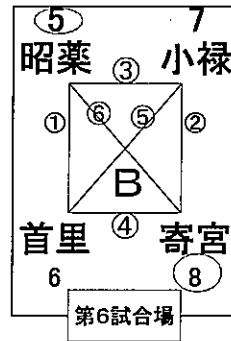

第59回那覇地区中学校夏季剣道競技大会

平成30年6月8日(金)

県立武道館アリーナ

女子決勝トーナメント表

女子予選リーグ表

総本数

勝ったところ ○

勝者数

負けたところ △

※不戦勝は本数に入れる(2本)

A組

	浦添	神原	那覇	上山	勝数	負数	勝者数	得本数	順位
浦添							0	0	
神原							0	0	
那覇							0	0	
上山							0	0	

B組

	昭葉	首里	小禄	寄宮	勝数	負数	勝者数	得本数	順位
昭葉							0	0	
首里							0	0	
小禄							0	0	
寄宮							0	0	