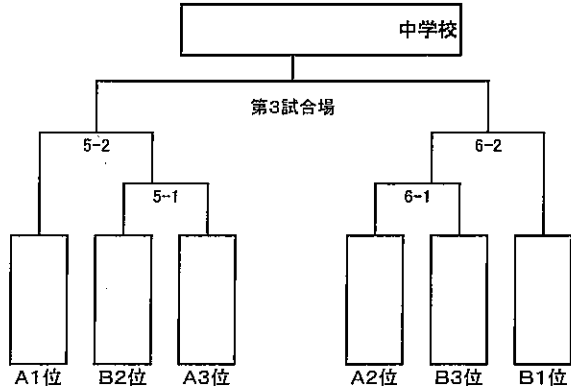

第59回那覇地区中学校夏季剣道競技大会

平成30年6月8日(金)

県立武道館アリーナ

女子決勝トーナメント表

女子予選リーグ表

総本数

勝ったところ ○

勝者数

負けたところ △

※不戦勝は本数に入れる(2本)

A組

	浦添	神原	那覇	上山	勝数	負数	勝者数	得本数	順位
浦添							0	0	
神原							0	0	
那覇							0	0	
上山							0	0	

B組

	昭葉	首里	小禄	寄宮	勝数	負数	勝者数	得本数	順位
昭葉							0	0	
首里							0	0	
小禄							0	0	
寄宮							0	0	