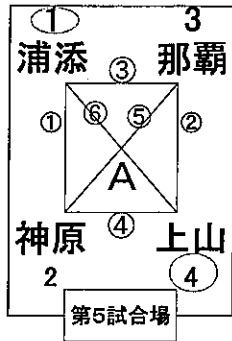

女子予選リーグ表

総本数

勝ったところ ○

勝者数

負けたところ △

※不戦勝は本数に入れる(2本)

A組

	浦添	神原	那覇	上山	勝数	負数	勝者数	得本数	順位
浦添							0	0	
神原							0	0	
那覇							0	0	
上山							0	0	

B組

	昭葉	首里	小禄	寄宮	勝数	負数	勝者数	得本数	順位
昭葉							0	0	
首里							0	0	
小禄							0	0	
寄宮							0	0