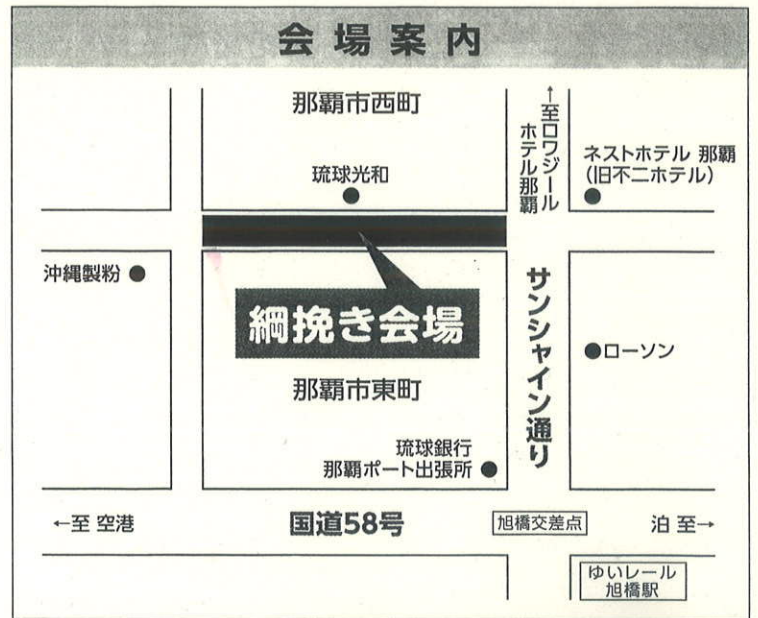

参加者募集

那覇の大綱挽き発祥の地で綱を挽く

第1回 那覇こども大綱挽きまつり

日時 2016年2月28日(日) 13時30分～16時

場所 那覇市東町サンシャイン通り(東町・西町)近く

綱を挽く子供たちの参加をお願いします!

対象	小学生・中学生
集合時間	13時
集合場所	綱挽き会場 ※地図参照
連絡先	那覇市東町19番22号カメラのモリヤマ内 098-862-2042(比嘉)

ごあいさつ

戦前の那覇四町(東町、西町、若狭、泉崎)は琉球王国時代から、文物や情報の窓口として港を抱えるこの地域は重要な役割を果たし、活気に満ち経済や文化の中心でした。戦後70年近代的な街に生まれ変わったが時代の流れの中で今一つ活気がなく地域活性化が課題となっています。この地域の歴史の深みを知り、地域が連携をする機会が必要であることから、その機会として那覇の大綱挽きの発祥の地であるこの地域で子供大綱挽きの開催を企画しました。子供たちとともに昔那覇の歴史を学び、この地域に誇りを持ち、安心、安全で活力があふれ、魅力ある街づくりを目指すものとします。

那覇こども大綱挽きまつり実行委員会
委員長 森山 紹作 (サンシャイン通り会会長)
副委員長 寺田 正喜 (東町自治会会長)
副委員長 田畑 静夫 (西町自治会会長)
副委員長 白石 武博 (ナハシーパラダイス協議会 理事長)

那覇こども大綱挽きまつりへの協賛・ご協力・ご支援を誠にありがとうございます。

1. ●(株)森山写真商会
   - ●マンション東
   - ●(株)白石
   - ●ニツポンレンタカー沖縄(株)
   - ●日本生命保険相互会社 那覇支社
   - ●琉球銀行 那覇ポート出張所
   - ●西平法律事務所
   - ●(有)冲商不動産
   - ●ローソン 那覇西1丁目店
   - ●(株)タイラ
   - ●(株)国際サンゴ加工所
   - ●M'sモナコグループ
   - ●タマキ
   - ●野原電気(株)
2. ●(株)石川部品店
   - ●ジャッキーステーキハウス
   - ●ハッピーホリデー
   - ●スーパーいろいろ
   - ●学校法人KBC学園
   - ●那覇医師会
   - ●沖縄総鎮守 波上宮
   - ●沖縄製粉(株)
   - ●リウボウストア (仲村兼作)
   - ●那覇ショッピングセンター
   - ●波之上スイミングスクール
   - ●ネストホテル那覇
   - ●ダブルツリー by ヒルトン 那覇
   - ●ロワジールホテル 那覇
   - ●琉球サンロイヤルホテル
   - ●GRGホテル 那覇東町
3. ●ガリバーハウジング
   - ●(有)久茂地宅建
   - ●大鏡建設(株)
   - ●(株)大寛組
   - ●旭橋都市再開発(株)
   - ●東タクシー(合名)
   - ●那覇バスターミナル(株)
   - ●沖縄都市モノレール(株)
   - ●あん美ら社(株)
   - ●琉球古典音楽教室 照喜名朝一・朝國研究所
   - ●東町自治会
   - ●西町自治会
   - ●那覇大綱挽保存会 西一番実行委員会
   - ●那覇大綱挽保存会 東一番実行委員会
   - ●波之上明武館 八木道場

(順不同・敬称略)