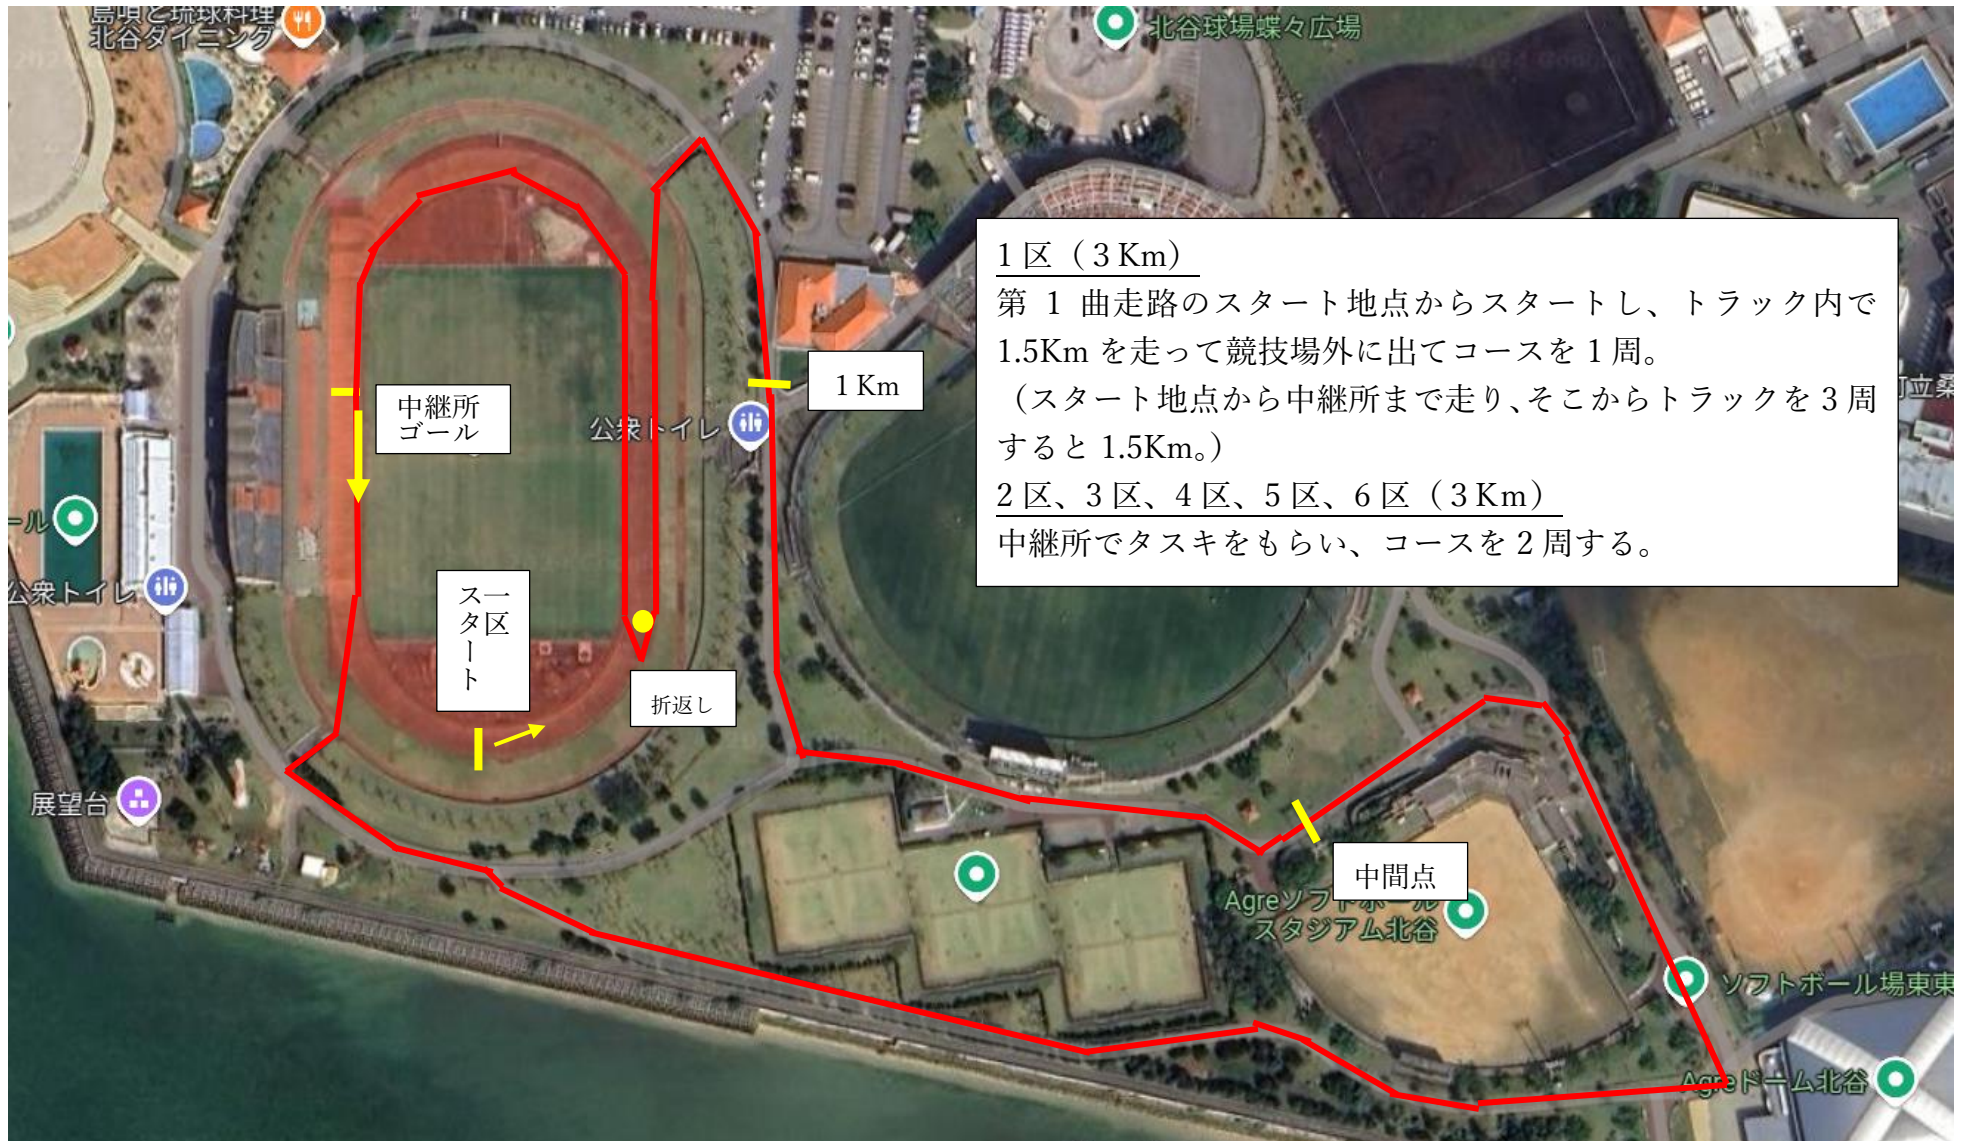

# 那覇地区駅伝 男子コース図 (1周 約 1,500m)

全 6 区間 3 Km

# 那覇地区駅伝 女子コース図 (1周 約 1,000m)

1区 3 Km, 2区 2 Km, 3区 2 Km, 4区 2 Km, 5区 3 Km