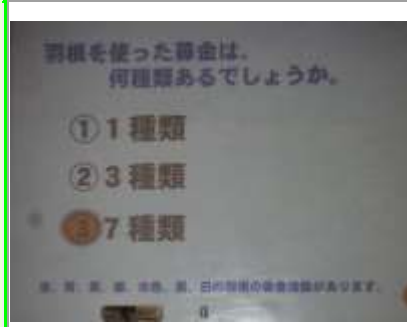

児童朝会(募金活動)

11月16日(木)の児童朝会では、計画委員会のみなさんから、募金活動への協力の呼びかけがありました。募金で集めたお金の使われ方をプレゼンで分かりやすく上手に説明していました。そのあと、募金に関するクイズが出題され、児童も答えの選択に意欲的に取り組んでいました。

募金の回収期間は
11月27日から
11月30日です。
ご協力
よろしくお願いします。

[前のページへもどる](#)