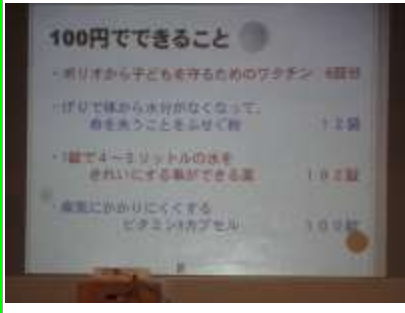

児童朝会(募金活動)

11月14日(木)の児童朝会では、計画委員会のみなさんから、募金活動への協力の呼びかけがありました。募金で集めたお金の使われ方(赤い羽根・ユニセフ)をプレゼンで分かりやすく上手に説明していました。そのあと、募金に関するクイズが出題され、児童も答えの選択に意欲的に取り組んでいました。

募金の回収期間は
11月25日から
11月29日です。
ご協力
よろしくお願いします。